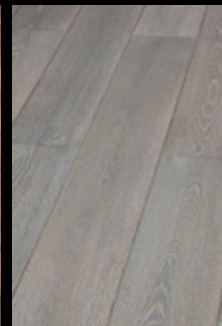

Manufaktur

Η πιο πλούσια συλλογή με πάνω από 200 ιδιαίτερα χρώματα, αποχρώσεις, τεχνοτροπίες και υφές. Η κορυφαία σειρά ημιμασίφ ξύλινων δαπέδων από Δρυ, πάνω σε υπόστρωμα από κόντρα πλακέ θαλάσσης σε πολλά μήκη και φάρδη. Μοναδικά χαρακτηριστικά, η ακανόνιστη σκοτία, οι ξύλινες τάπες, το εσκεμμένο κακοπλάνισμα και άλλες υφές, που μπορούν να καλύψουν ακόμα και τους πιο εκκεντρικούς χώρους. Με μικρολοξοτομή (GO2 ή GO4) και με σύστημα T & G για γρήγορη τοποθέτηση με κόλλα. Παραγμένο σύμφωνα με το DIN EN 13489.

Significa