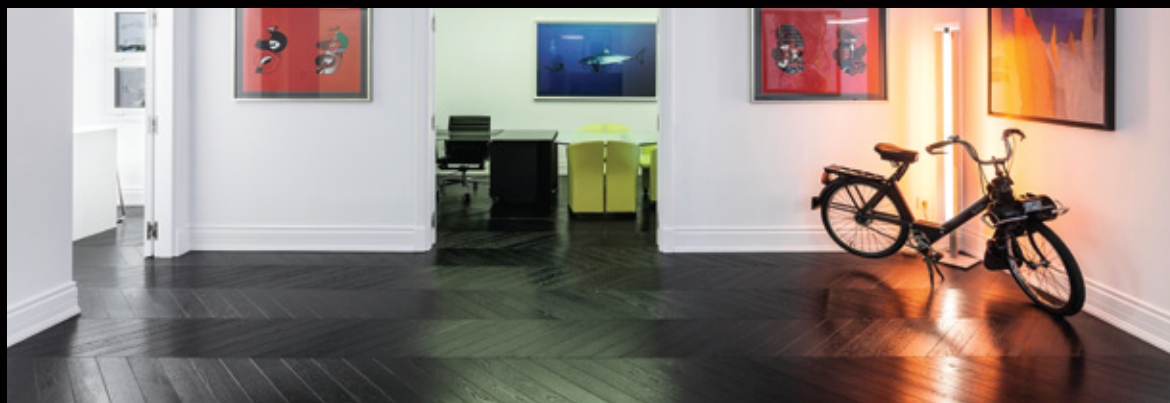

Herringbone - Crema

Inbetween & Click

Βασική σειρά ημιμασίφ μονοσάνιδων ξύλινων δαπέδων από Δρυ, πάνω σε υπόστρωμα από κόντρα πλακέ θαλάσσης σε πολλά μήκη και φάρδη. Διατίθενται με φινιρίσμα σε πολλές αποχρώσεις και υφές, με έντονο χαρακτήρα. Με μικρολοξοτομή (GO2 ή GO4) και σύστημα T & G για τοποθέτηση με κόλλα ή Click για πλωτό. Παραγμένο σύμφωνα με το DIN EN 13489.