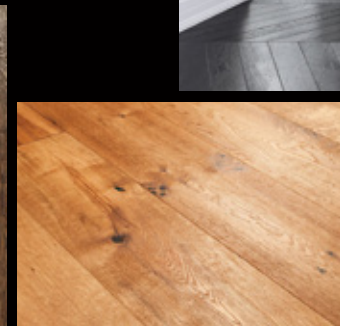

Inbetween & Click

Βασική σειρά ημιμασίφ μονοσάνιδων ξύλινων δαπέδων από Δρυ, πάνω σε υπόστρωμα από κόντρα πλακέ θαλάσσης σε πολλά μήκη και φάρδη. Διατίθενται με φινιρίσμα σε πολλές αποχρώσεις και υφές, με έντονο χαρακτήρα. Με μικρολοξοτομή (GO2 ή GO4) και σύστημα T & G για τοποθέτηση με κόλλα ή Click για πλωτό. Παραγμένο σύμφωνα με το DIN EN 13489.